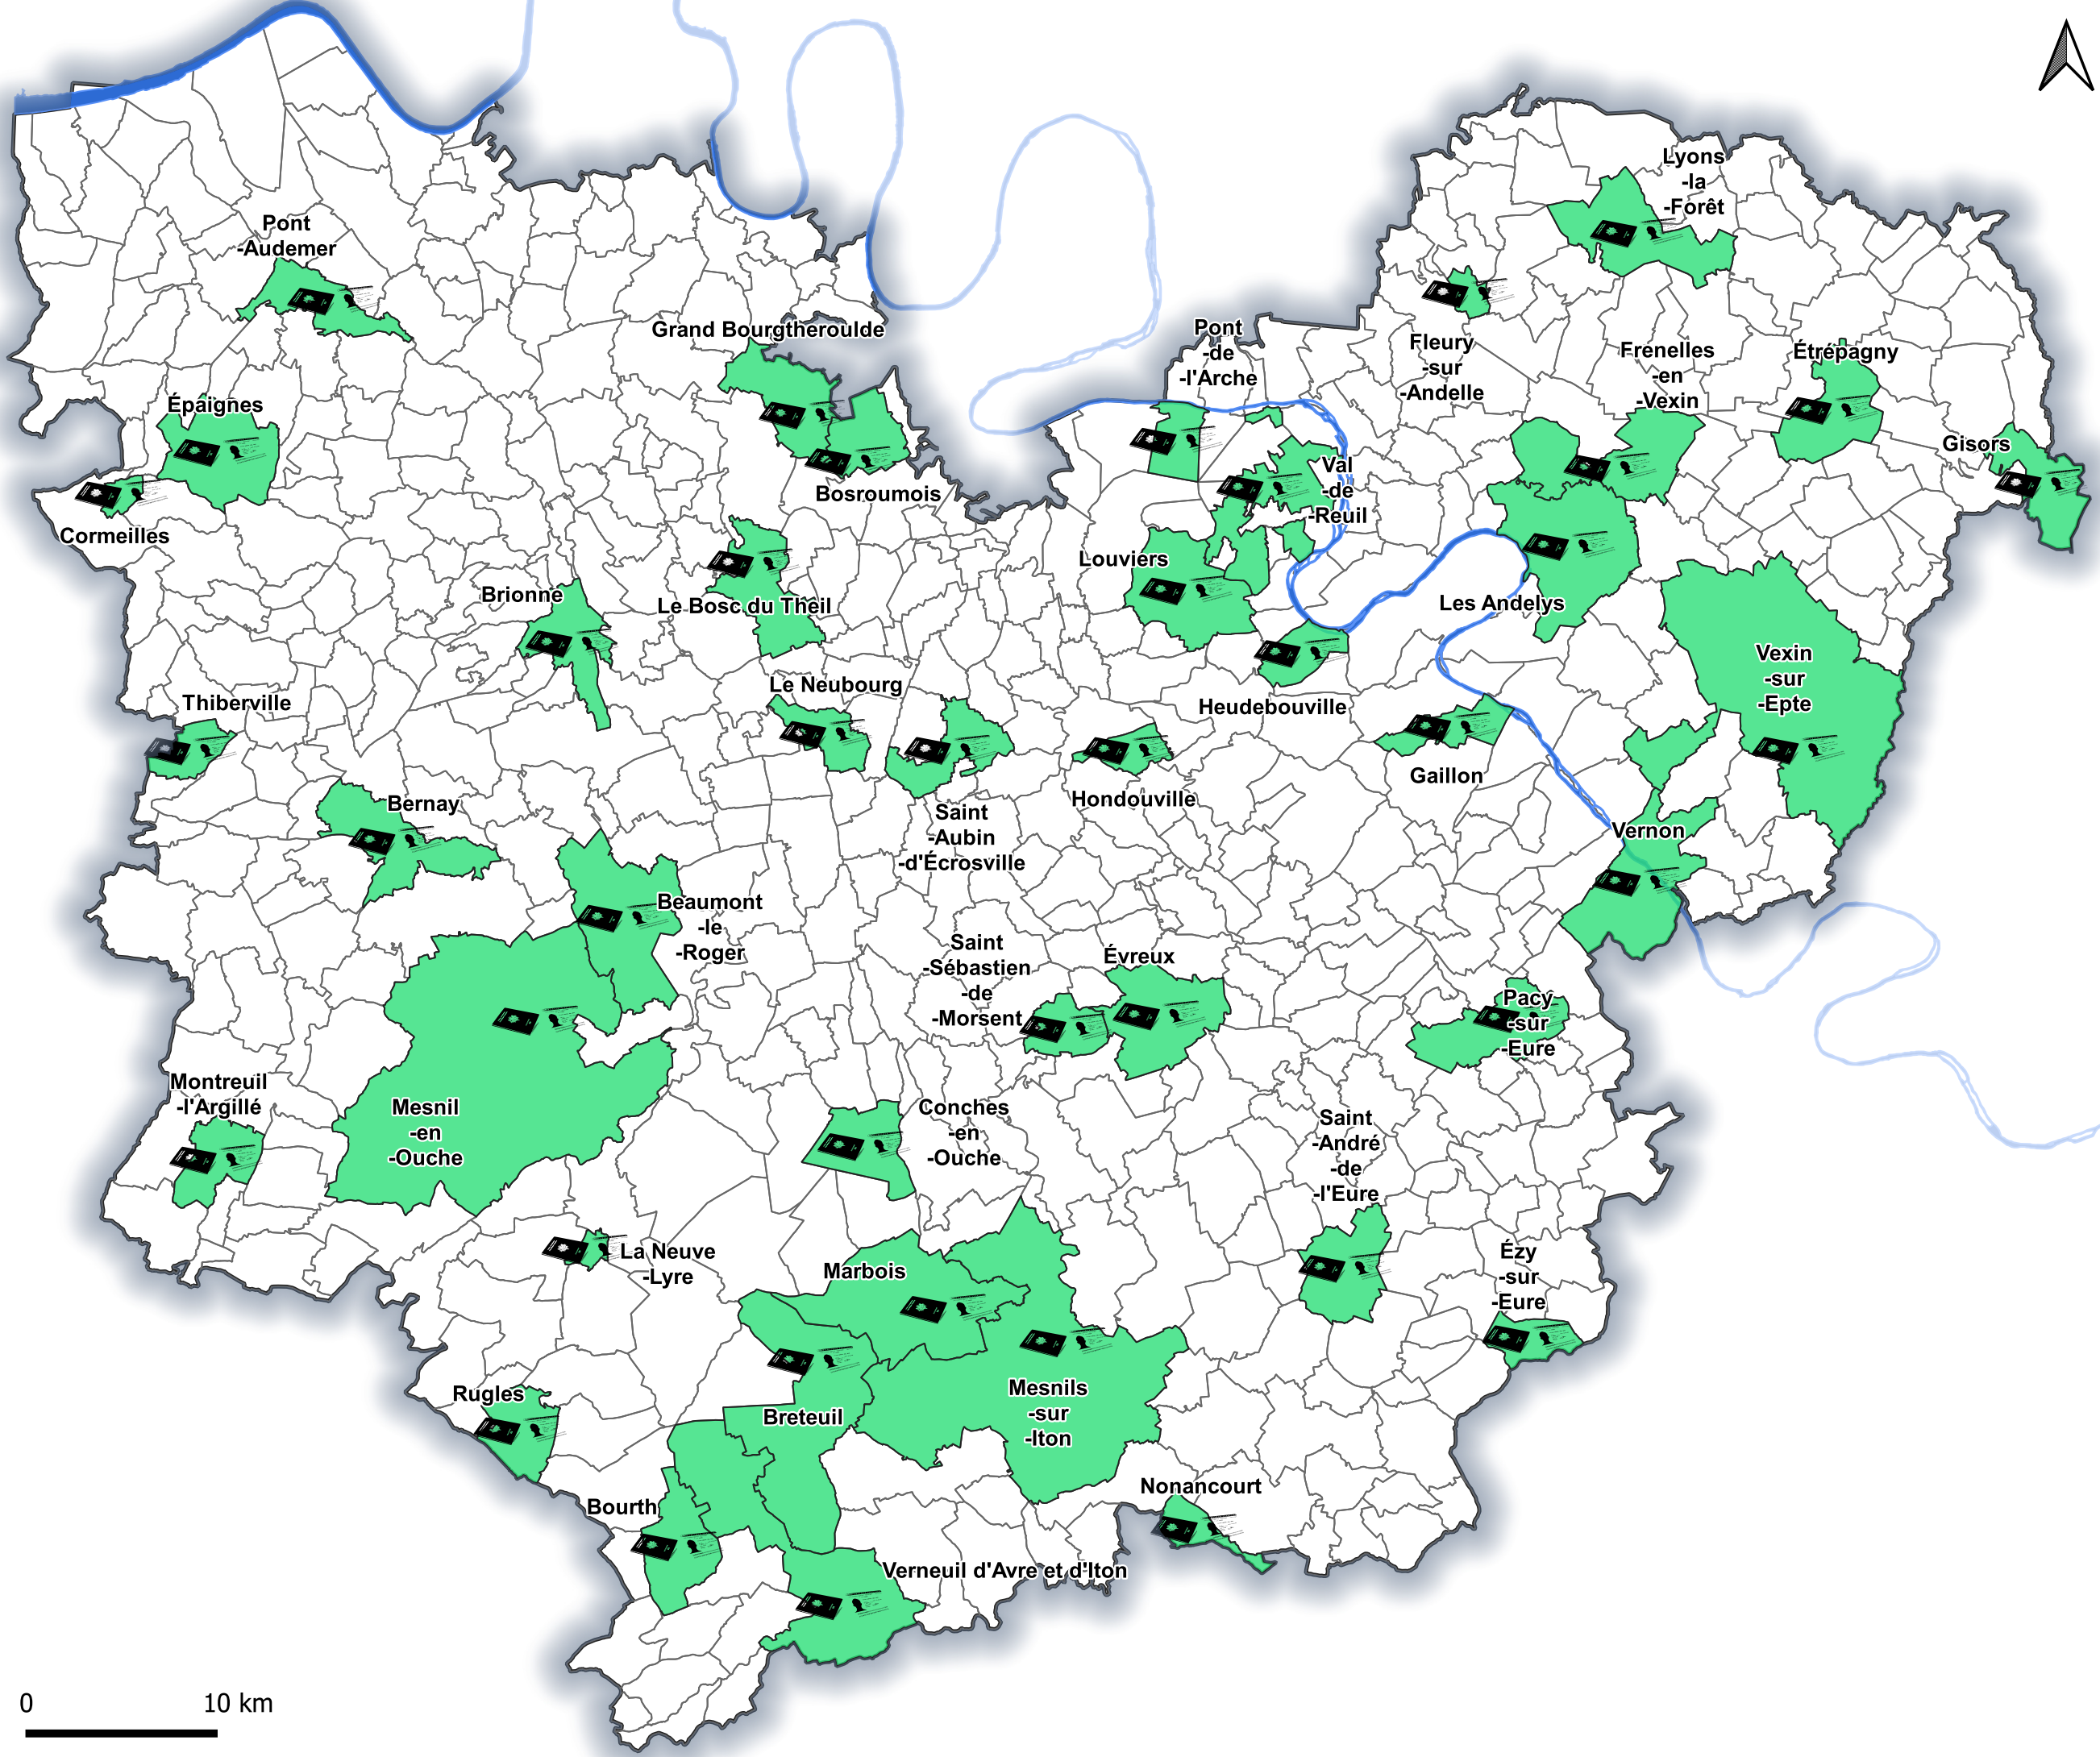

# Département de l'Eure

Cartographie  
des communes habilitées  
pour les demandes  
de Carte d'Identité Nationale  
et de Passeport.

## Légende

- Communes habilitées [42]
- Communes de l'Eure

0 10 km